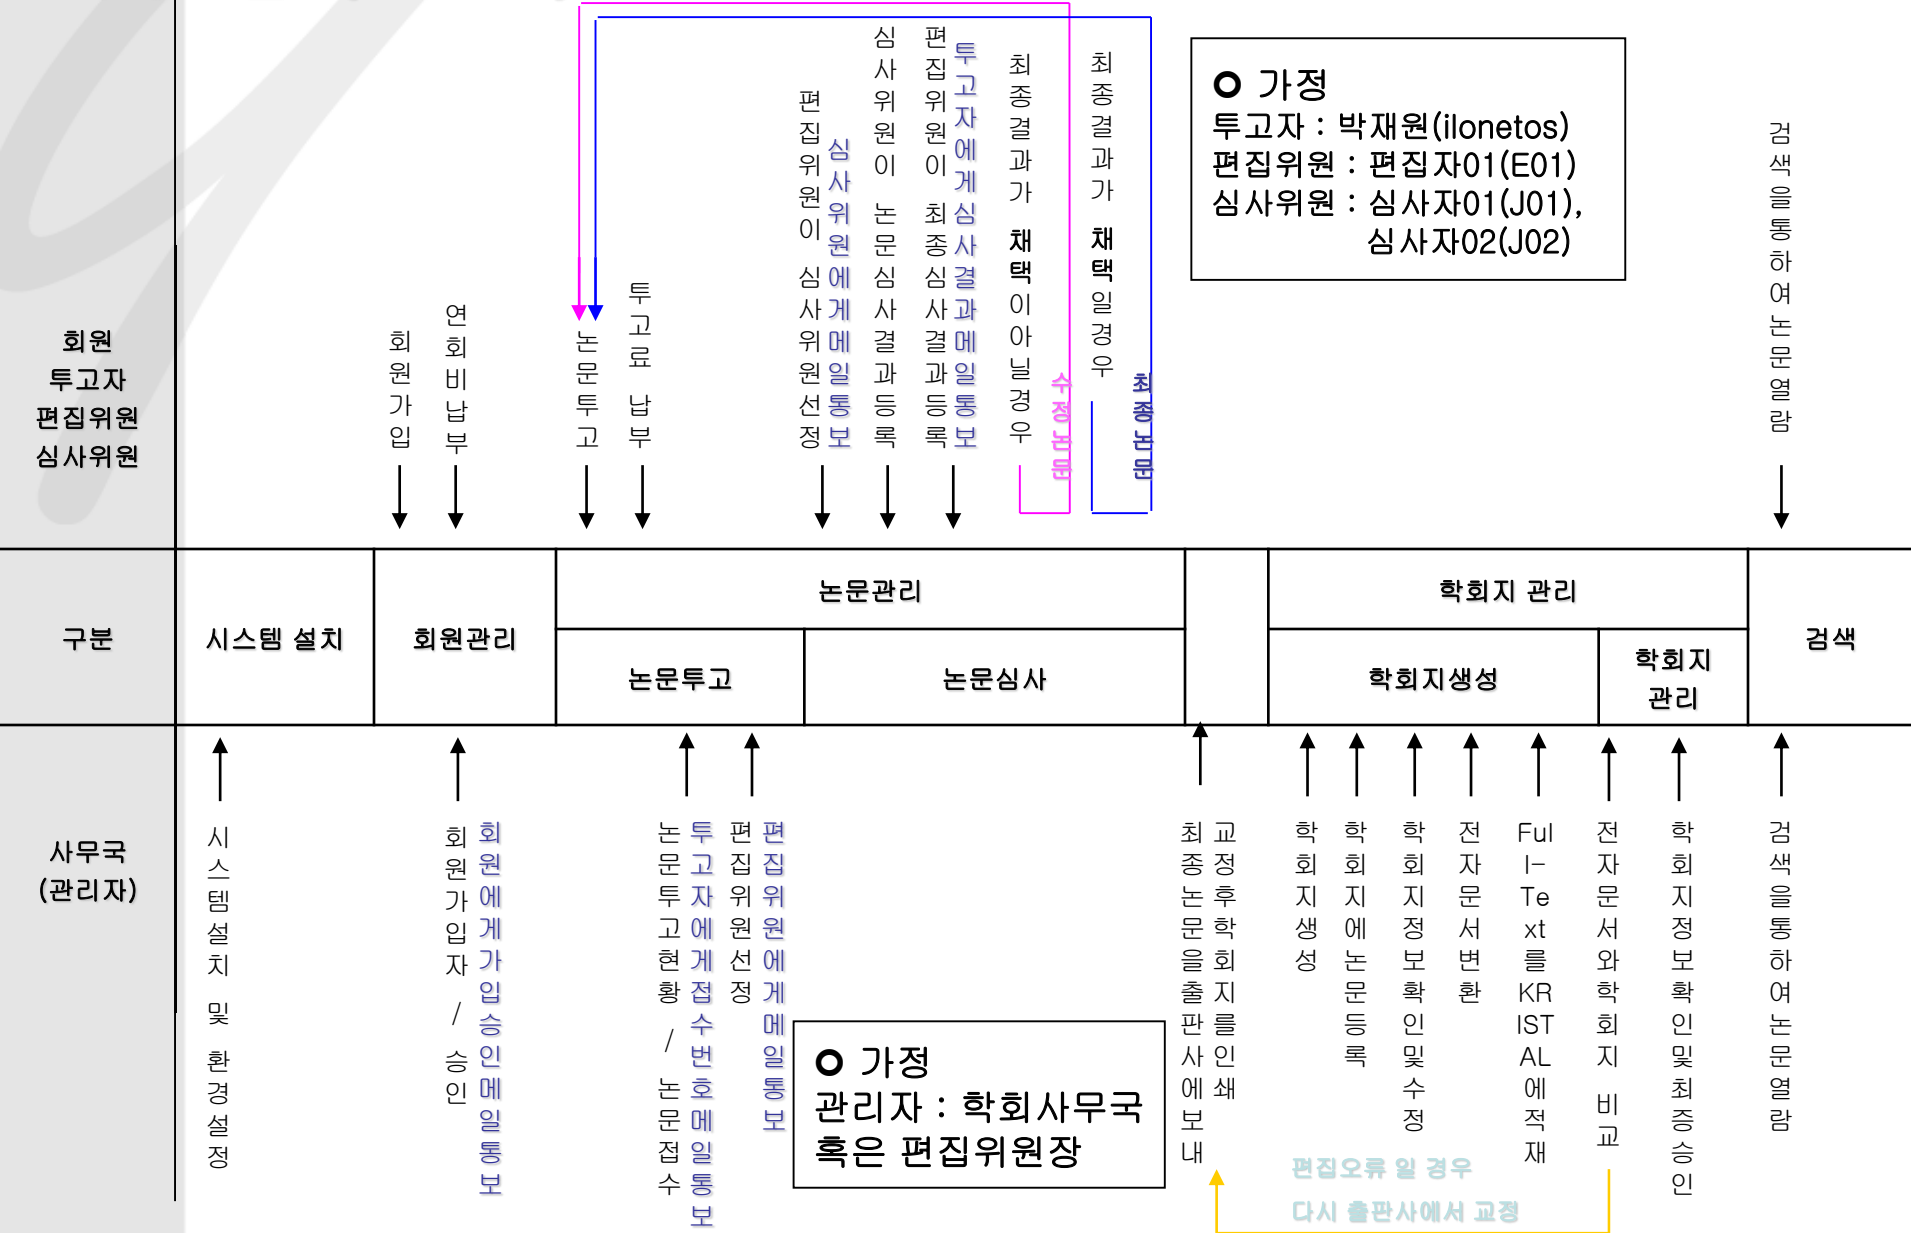

처리 흐름도(Ver. 1.5)

<http://acoms1.kisti.re.kr/~content/Thesis_new>